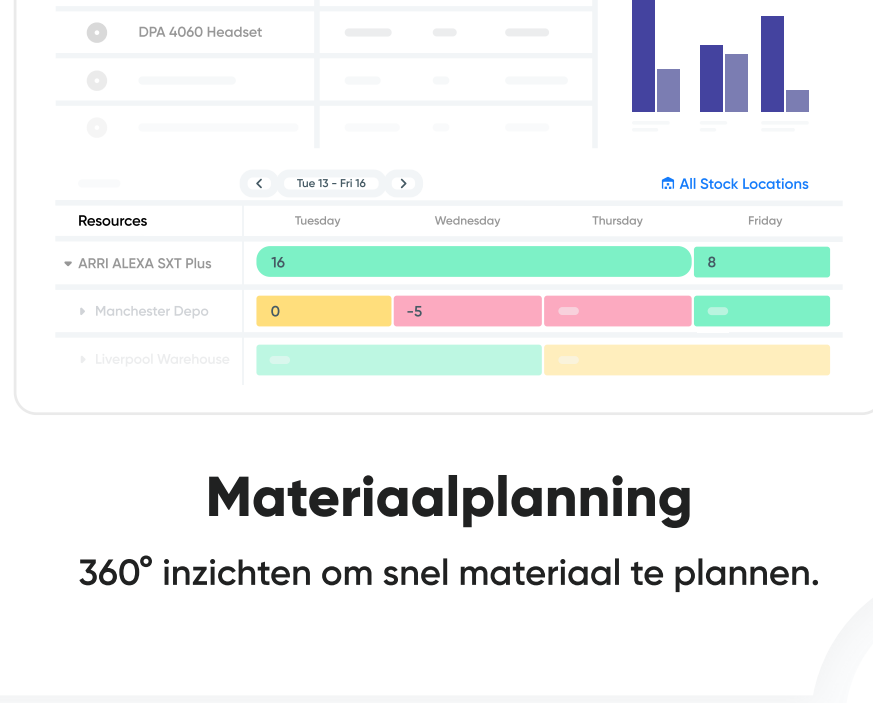

RENTMAN 4G PRO VS NIEUWE PAKKETTEN

Het enige alternatief voor Rentman 4G Pro

Materialplanning

360° inzichten om snel materiaal te plannen.